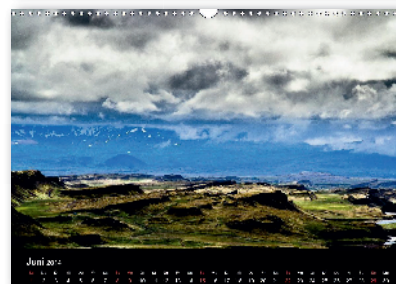

# Island - inspirierende Landschaft

von Frauke Gimpel

## Landschaftsfotografie Island

Islands Landschaft ist abwechslungsreich wie keine zweite. Dieser Kalender bietet einen Querschnitt von Eisblöcken und Eisbergen bis zu Lavafeldern, von Fjorden bis zu einsamen Landstraßen und von Buckelwalen bis zu Islandpferden. Die Bilder legen Wert auf Ruhe und Weite.