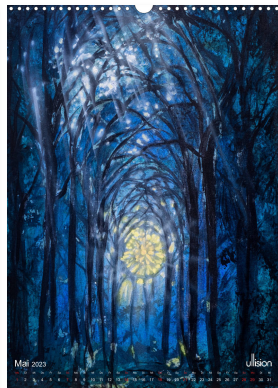

Engel Elfen Zauberwälder

von Ulrich Allgaier - www.ullision.com

Inspirierende,
spirituelle Malerei

12 bezaubernde Gemälde
entführen den Betrachter in
die Harmonie der Natur.
Mystische Bilder voller Magie
von zauberhaften Orten, Licht-
und Fabelwesen. Meisterhafte
Illustrationen für Kunst- und
Naturliebhaber.