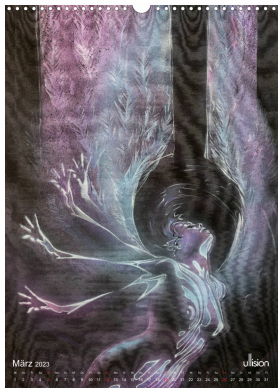

Engel Elfen Zauberwälder

von Ulrich Allgaier - www.ullision.com

Inspirierende,
spirituelle Malerei

12 bezaubernde Gemälde
entführen den Betrachter in
die Harmonie der Natur.
Mystische Bilder voller Magie
von zauberhaften Orten, Licht-
und Fabelwesen. Meisterhafte
Illustrationen für Kunst- und
Naturliebhaber.

Tischaufsteller: 14,8 x 21 cm
ISBN: 978-3-675-05322-9

DIN A4: 21 x 29,7 cm
ISBN: 978-3-675-05319-9

DIN A3: 29,7 x 42 cm
ISBN: 978-3-675-05320-5

Din A2: 42 x 59,4 cm
ISBN: 978-3-675-05321-2

Premium-Kalender: 42 x 59,4 cm
ISBN: 978-3-675-05323-6