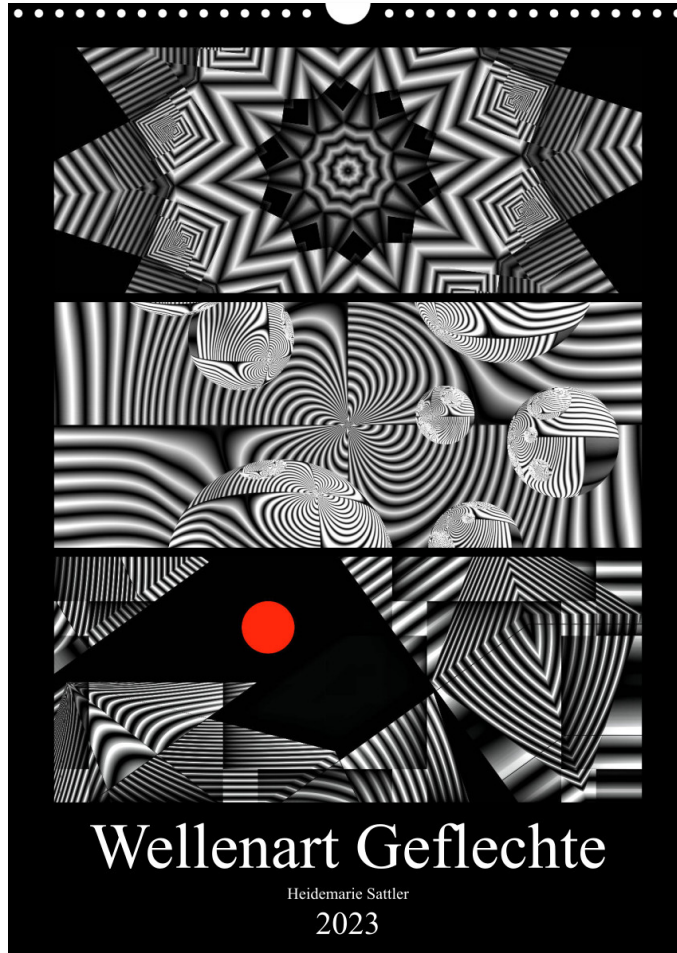

Wellenart Geflechte

von Heidemarie Sattler

Schwarz-weiße Grafiken
digitaler Kunst

Kontrastreiche Strukturen in
Flechtoptik und monochrome,
fließende Muster überraschen
durch Vielfältigkeit und 3D-
Optik.

Tischaufsteller: 14,8 x 21 cm
ISBN: 978-3-675-05735-7

DIN A4: 21 x 29,7 cm
ISBN: 978-3-675-05732-6

DIN A3: 29,7 x 42 cm
ISBN: 978-3-675-05733-3

Din A2: 42 x 59,4 cm
ISBN: 978-3-675-05734-0

Premium-Kalender: 42 x 59,4 cm
ISBN: 978-3-675-05736-4