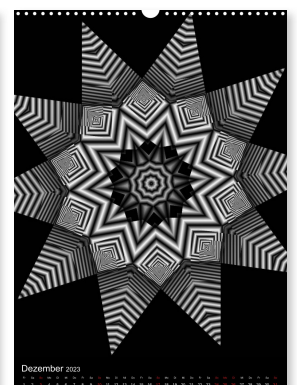

Wellenart Geflechte

von Heidemarie Sattler

Schwarz-weiße Grafiken
digitaler Kunst

Kontrastreiche Strukturen in
Flechtoptik und monochrome,
fließende Muster überraschen
durch Vielfältigkeit und 3D-
Optik.

Tischaufsteller: 14,8 x 21 cm
ISBN: 978-3-675-05735-7

DIN A4: 21 x 29,7 cm
ISBN: 978-3-675-05732-6

DIN A3: 29,7 x 42 cm
ISBN: 978-3-675-05733-3

Din A2: 42 x 59,4 cm
ISBN: 978-3-675-05734-0

Premium-Kalender: 42 x 59,4 cm
ISBN: 978-3-675-05736-4