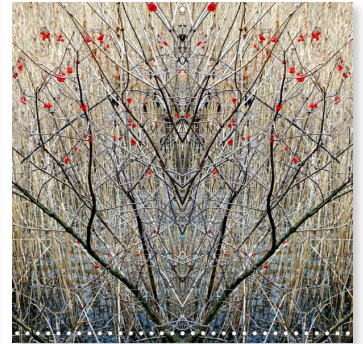

# Des Structures fabuleuses

von Dagmar Laimgruber

*Des Structures Fabuleuses*

## Les œuvres magiques de la nature

À travers des extraits choisis de ses photos, en les reflétant et en les assemblant en une image globale féerique, l'artiste Dagmar Laimgruber, crée des œuvres spéciales d'une incroyable beauté. Ce calendrier est un compagnon intéressant tout au long de l'année, qui inspire à rêver.