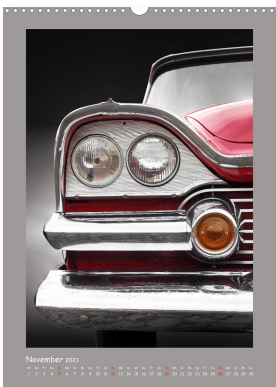

US Klassiker 1956 bis 1966

von Beate Gube

Entdecken Sie tolle amerikanische Autos aus den 1950er und 1960er Jahren.

Faszinierende Fotos laden Sie ein, in die Welt der 1950er und 1960er Jahre einzutauchen. Eine Zeit, als amerikanische Straßenkreuzer mit überdimensionalen Heckflossen und gigantischen verchromten Kühlergrills die Straßen eroberten. Inspiriert vom Purismus unterstreicht die gewählte Abstraktion die besondere Ästhetik dieser fantastischen Automobile. Das ideale Geschenk für Fans amerikanischer Oldtimer. Dieser qualitativ hochwertige Kalender gehört zur exklusiven CALVENDO Gold-Edition und wurde zusätzlich in der Klasse

Tischauflieger: 14,8 x 21 cm
ISBN: 978-3-674-99691-6

DIN A4: 21 x 29,7 cm
ISBN: 978-3-674-99688-6

DIN A3: 29,7 x 42 cm
ISBN: 978-3-674-99689-3

Din A2: 42 x 59,4 cm
ISBN: 978-3-674-99690-9

Premium-Kalender: 42 x 59,4 cm
ISBN: 978-3-674-99692-3