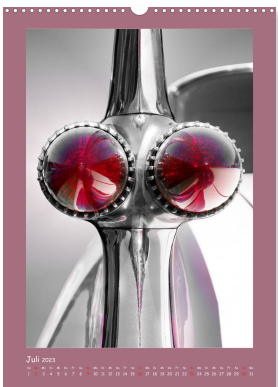

US Klassiker 1956 bis 1966

von Beate Gube

Entdecken Sie tolle amerikanische Autos aus den 1950er und 1960er Jahren.

Faszinierende Fotos laden Sie ein, in die Welt der 1950er und 1960er Jahre einzutauchen. Eine Zeit, als amerikanische Straßenkreuzer mit überdimensionalen Heckflossen und gigantischen verchromten Kühlergrills die Straßen eroberten. Inspiriert vom Purismus unterstreicht die gewählte Abstraktion die besondere Ästhetik dieser fantastischen Automobile. Das ideale Geschenk für Fans amerikanischer Oldtimer. Dieser qualitativ hochwertige Kalender gehört zur exklusiven CALVENDO Gold-Edition und wurde zusätzlich in der Klasse