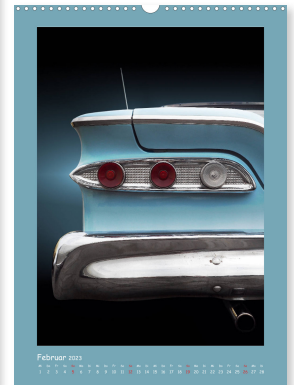

US Klassiker 1956 bis 1966

von Beate Gube

Entdecken Sie tolle amerikanische Autos aus den 1950er und 1960er Jahren.

Faszinierende Fotos laden Sie ein, in die Welt der 1950er und 1960er Jahre einzutauchen. Eine Zeit, als amerikanische Straßenkreuzer mit überdimensionalen Heckflossen und gigantischen verchromten Kühlergrills die Straßen eroberten. Inspiriert vom Purismus unterstreicht die gewählte Abstraktion die besondere Ästhetik dieser fantastischen Automobile. Das ideale Geschenk für Fans amerikanischer Oldtimer. Dieser qualitativ hochwertige Kalender gehört zur exklusiven CALVENDO Gold-Edition und wurde zusätzlich in der Klasse

Tischauflieger: 14,8 x 21 cm
ISBN: 978-3-674-99691-6

DIN A4: 21 x 29,7 cm
ISBN: 978-3-674-99688-6

DIN A3: 29,7 x 42 cm
ISBN: 978-3-674-99689-3

Din A2: 42 x 59,4 cm
ISBN: 978-3-674-99690-9

Premium-Kalender: 42 x 59,4 cm
ISBN: 978-3-674-99692-3