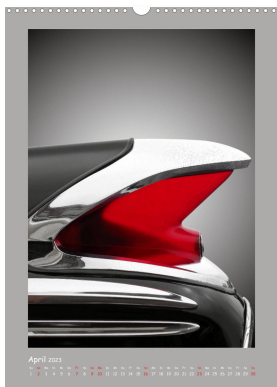

US Klassiker 1956 bis 1966

von Beate Gube

Entdecken Sie tolle amerikanische Autos aus den 1950er und 1960er Jahren.

Faszinierende Fotos laden Sie ein, in die Welt der 1950er und 1960er Jahre einzutauchen. Eine Zeit, als amerikanische Straßenkreuzer mit überdimensionalen Heckflossen und gigantischen verchromten Kühlergrills die Straßen eroberten. Inspiriert vom Purismus unterstreicht die gewählte Abstraktion die besondere Ästhetik dieser fantastischen Automobile. Das ideale Geschenk für Fans amerikanischer Oldtimer. Dieser qualitativ hochwertige Kalender gehört zur exklusiven CALVENDO Gold-Edition und wurde zusätzlich in der Klasse