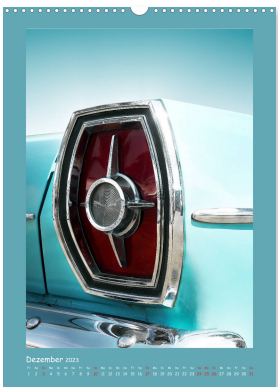

US Klassiker 1956 bis 1966

von Beate Gube

Entdecken Sie tolle amerikanische Autos aus den 1950er und 1960er Jahren.

Faszinierende Fotos laden Sie ein, in die Welt der 1950er und 1960er Jahre einzutauchen. Eine Zeit, als amerikanische Straßenkreuzer mit überdimensionalen Heckflossen und gigantischen verchromten Kühlergrills die Straßen eroberten. Inspiriert vom Purismus unterstreicht die gewählte Abstraktion die besondere Ästhetik dieser fantastischen Automobile. Das ideale Geschenk für Fans amerikanischer Oldtimer. Dieser qualitativ hochwertige Kalender gehört zur exklusiven CALVENDO Gold-Edition und wurde zusätzlich in der Klasse