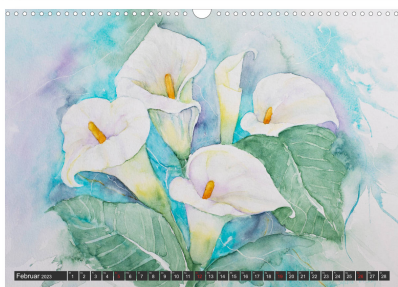

Blumenbilder in Aquarell

von Sylwia Mesch

Aquarellbilder mit Blumenmotiven.

Blumen verzaubern durch ihren Farbreichtum und ihre Schönheit. Kunstkalender mit Blumenmotiven in Aquarell.

Die dipl. Künstlerin Sylwia Mesch wählte dafür ein leuchtende Blumenbilder in Aquarell aus. Im Vordergrund ihrer Arbeit stand, jede einzelne Blüte durch ihre Form, Leuchtkraft und Farbabstufungen zu erfassen. Beim Malen von Blumen ging es in erster Linie um die Darstellung des Motivs.

Ein Kalender, der Sie mit

Blumenbilder in Aquarell

Sylwia Mesch
2023

Tischaufsteller: 21 x 14,8 cm
ISBN:

Din A4: 29,7 x 21 cm
ISBN:

Din A3: 42 x 29,7 cm
ISBN:

Din A2: 59,4 x 42 cm
ISBN:

Premium-Kalender: 59,4 x 42 cm
ISBN: