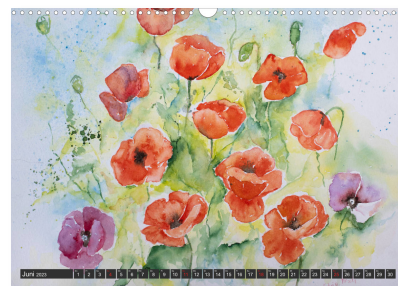

Blumenbilder in Aquarell

von Sylwia Mesch

Aquarellbilder mit Blumenmotiven.

Blumen verzaubern durch ihren Farbreichtum und ihre Schönheit. Kunstkalender mit Blumenmotiven in Aquarell.

Die dipl. Künstlerin Sylwia Mesch wählte dafür ein leuchtende Blumenbilder in Aquarell aus. Im Vordergrund ihrer Arbeit stand, jede einzelne Blüte durch ihre Form, Leuchtkraft und Farbabstufungen zu erfassen. Beim Malen von Blumen ging es in erster Linie um die Darstellung des Motivs.

Ein Kalender, der Sie mit

Blumenbilder in Aquarell

Sylwia Mesch
2023

Tischaufsteller: 21 x 14,8 cm
ISBN:

Din A4: 29,7 x 21 cm
ISBN:

Din A3: 42 x 29,7 cm
ISBN:

Din A2: 59,4 x 42 cm
ISBN:

Premium-Kalender: 59,4 x 42 cm
ISBN: