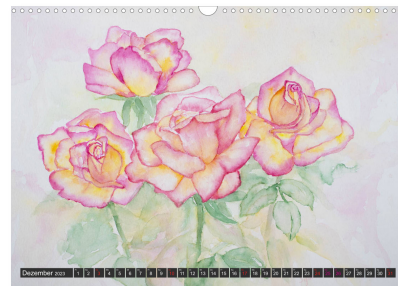

Blumenbilder in Aquarell

von Sylwia Mesch

Aquarellbilder mit Blumenmotiven.

Blumen verzaubern durch ihren Farbreichtum und ihre Schönheit. Kunstkalender mit Blumenmotiven in Aquarell.

Die dipl. Künstlerin Sylwia Mesch wählte dafür ein leuchtende Blumenbilder in Aquarell aus. Im Vordergrund ihrer Arbeit stand, jede einzelne Blüte durch ihre Form, Leuchtkraft und Farbabstufungen zu erfassen. Beim Malen von Blumen ging es in erster Linie um die Darstellung des Motivs.

Ein Kalender, der Sie mit

Blumenbilder in Aquarell

Sylwia Mesch
2023

Tischaufsteller: 21 x 14,8 cm
ISBN:

Din A4: 29,7 x 21 cm
ISBN:

Din A3: 42 x 29,7 cm
ISBN:

Din A2: 59,4 x 42 cm
ISBN:

Premium-Kalender: 59,4 x 42 cm
ISBN: