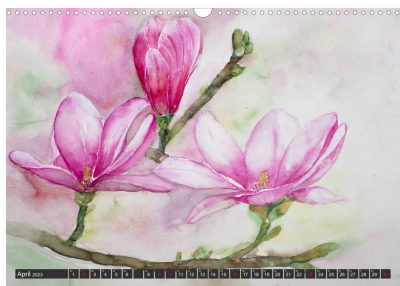

Blumenbilder in Aquarell

von Sylwia Mesch

Aquarellbilder mit Blumenmotiven.

Blumen verzaubern durch ihren Farbreichtum und ihre Schönheit. Kunstkalender mit Blumenmotiven in Aquarell.

Die dipl. Künstlerin Sylwia Mesch wählte dafür ein leuchtende Blumenbilder in Aquarell aus. Im Vordergrund ihrer Arbeit stand, jede einzelne Blüte durch ihre Form, Leuchtkraft und Farbabstufungen zu erfassen. Beim Malen von Blumen ging es in erster Linie um die Darstellung des Motivs.

Ein Kalender, der Sie mit

Blumenbilder in Aquarell

Sylwia Mesch
2023

Tischaufsteller: 21 x 14,8 cm
ISBN:

Din A4: 29,7 x 21 cm
ISBN:

Din A3: 42 x 29,7 cm
ISBN:

Din A2: 59,4 x 42 cm
ISBN:

Premium-Kalender: 59,4 x 42 cm
ISBN: