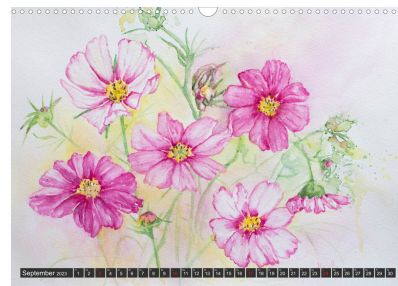

Blumenbilder in Aquarell

von Sylwia Mesch

Aquarellbilder mit Blumenmotiven.

Blumen verzaubern durch ihren Farbreichtum und ihre Schönheit. Kunstkalender mit Blumenmotiven in Aquarell.

Die dipl. Künstlerin Sylwia Mesch wählte dafür ein leuchtende Blumenbilder in Aquarell aus. Im Vordergrund ihrer Arbeit stand, jede einzelne Blüte durch ihre Form, Leuchtkraft und Farbabstufungen zu erfassen. Beim Malen von Blumen ging es in erster Linie um die Darstellung des Motivs.

Ein Kalender, der Sie mit

Blumenbilder in Aquarell

Sylwia Mesch
2023

Tischaufsteller: 21 x 14,8 cm
ISBN:

Din A4: 29,7 x 21 cm
ISBN:

Din A3: 42 x 29,7 cm
ISBN:

Din A2: 59,4 x 42 cm
ISBN:

Premium-Kalender: 59,4 x 42 cm
ISBN: