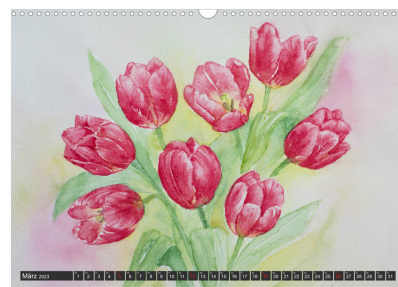

Blumenbilder in Aquarell

von Sylwia Mesch

Aquarellbilder mit Blumenmotiven.

Blumen verzaubern durch ihren Farbreichtum und ihre Schönheit. Kunstkalender mit Blumenmotiven in Aquarell.

Die dipl. Künstlerin Sylwia Mesch wählte dafür ein leuchtende Blumenbilder in Aquarell aus. Im Vordergrund ihrer Arbeit stand, jede einzelne Blüte durch ihre Form, Leuchtkraft und Farbabstufungen zu erfassen. Beim Malen von Blumen ging es in erster Linie um die Darstellung des Motivs.

Ein Kalender, der Sie mit

Blumenbilder in Aquarell

Sylwia Mesch
2023

Tischaufsteller: 21 x 14,8 cm
ISBN:

Din A4: 29,7 x 21 cm
ISBN:

Din A3: 42 x 29,7 cm
ISBN:

Din A2: 59,4 x 42 cm
ISBN:

Premium-Kalender: 59,4 x 42 cm
ISBN: