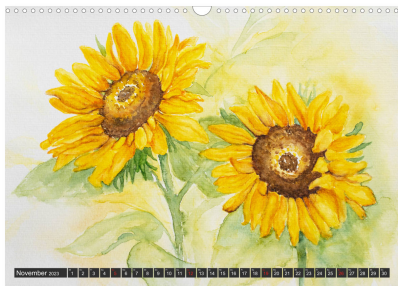

Blumenbilder in Aquarell

von Sylwia Mesch

Aquarellbilder mit Blumenmotiven.

Blumen verzaubern durch ihren Farbreichtum und ihre Schönheit. Kunstkalender mit Blumenmotiven in Aquarell.

Die dipl. Künstlerin Sylwia Mesch wählte dafür ein leuchtende Blumenbilder in Aquarell aus. Im Vordergrund ihrer Arbeit stand, jede einzelne Blüte durch ihre Form, Leuchtkraft und Farbabstufungen zu erfassen. Beim Malen von Blumen ging es in erster Linie um die Darstellung des Motivs.

Ein Kalender, der Sie mit

Blumenbilder in Aquarell

Sylwia Mesch
2023

Tischaufsteller: 21 x 14,8 cm
ISBN:

Din A4: 29,7 x 21 cm
ISBN:

Din A3: 42 x 29,7 cm
ISBN:

Din A2: 59,4 x 42 cm
ISBN:

Premium-Kalender: 59,4 x 42 cm
ISBN: