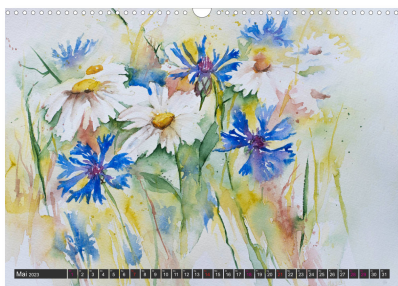

Blumenbilder in Aquarell

von Sylwia Mesch

Aquarellbilder mit Blumenmotiven.

Blumen verzaubern durch ihren Farbreichtum und ihre Schönheit. Kunstkalender mit Blumenmotiven in Aquarell.

Die dipl. Künstlerin Sylwia Mesch wählte dafür ein leuchtende Blumenbilder in Aquarell aus. Im Vordergrund ihrer Arbeit stand, jede einzelne Blüte durch ihre Form, Leuchtkraft und Farbabstufungen zu erfassen. Beim Malen von Blumen ging es in erster Linie um die Darstellung des Motivs.

Ein Kalender, der Sie mit

Blumenbilder in Aquarell

Sylwia Mesch
2023

Tischaufsteller: 21 x 14,8 cm
ISBN:

Din A4: 29,7 x 21 cm
ISBN:

Din A3: 42 x 29,7 cm
ISBN:

Din A2: 59,4 x 42 cm
ISBN:

Premium-Kalender: 59,4 x 42 cm
ISBN: