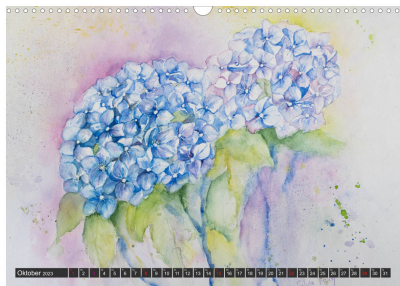

Blumenbilder in Aquarell

von Sylwia Mesch

Aquarellbilder mit Blumenmotiven.

Blumen verzaubern durch ihren Farbreichtum und ihre Schönheit. Kunstkalender mit Blumenmotiven in Aquarell.

Die dipl. Künstlerin Sylwia Mesch wählte dafür ein leuchtende Blumenbilder in Aquarell aus. Im Vordergrund ihrer Arbeit stand, jede einzelne Blüte durch ihre Form, Leuchtkraft und Farbabstufungen zu erfassen. Beim Malen von Blumen ging es in erster Linie um die Darstellung des Motivs.

Ein Kalender, der Sie mit

Blumenbilder in Aquarell

Sylwia Mesch
2023

Tischaufsteller: 21 x 14,8 cm
ISBN:

Din A4: 29,7 x 21 cm
ISBN:

Din A3: 42 x 29,7 cm
ISBN:

Din A2: 59,4 x 42 cm
ISBN:

Premium-Kalender: 59,4 x 42 cm
ISBN: