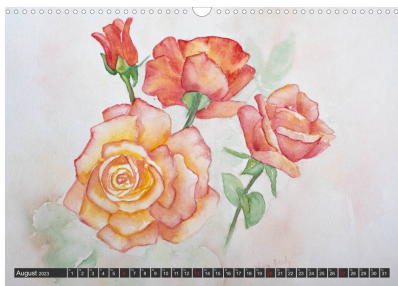

Blumenbilder in Aquarell

von Sylwia Mesch

Aquarellbilder mit Blumenmotiven.

Blumen verzaubern durch ihren Farbreichtum und ihre Schönheit. Kunstkalender mit Blumenmotiven in Aquarell.

Die dipl. Künstlerin Sylwia Mesch wählte dafür ein leuchtende Blumenbilder in Aquarell aus. Im Vordergrund ihrer Arbeit stand, jede einzelne Blüte durch ihre Form, Leuchtkraft und Farbabstufungen zu erfassen. Beim Malen von Blumen ging es in erster Linie um die Darstellung des Motivs.

Ein Kalender, der Sie mit

Blumenbilder in Aquarell

Sylwia Mesch
2023

Tischaufsteller: 21 x 14,8 cm
ISBN:

Din A4: 29,7 x 21 cm
ISBN:

Din A3: 42 x 29,7 cm
ISBN:

Din A2: 59,4 x 42 cm
ISBN:

Premium-Kalender: 59,4 x 42 cm
ISBN: