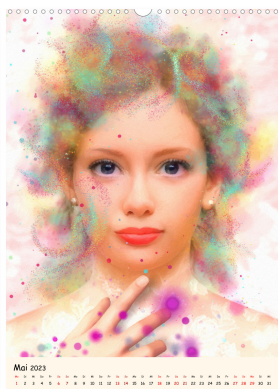

# Verträumte Frauen

von Garrulus glandarius

## Verspielte Portraits traumhafter Weiblichkeit

Ein schönes Gesicht für jeden Monat des Jahres. Sinnlich, verspielt und surreal wirken diese Portraits bezaubernder Frauen. In einer Kombination aus digitaler Malerei und Fraktalkunst entstanden liebevoll detailreiche und stimmungsvolle Bilder von zauberhaften Gesichtern zwischen Traum und Fantasie.