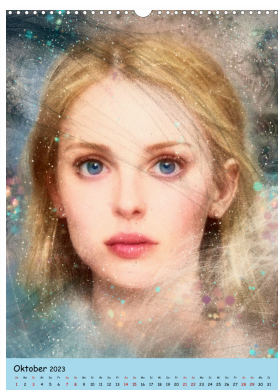

# Verträumte Frauen

von Garrulus glandarius

## Verspielte Portraits traumhafter Weiblichkeit

Ein schönes Gesicht für jeden Monat des Jahres. Sinnlich, verspielt und surreal wirken diese Portraits bezaubernder Frauen. In einer Kombination aus digitaler Malerei und Fraktalkunst entstanden liebevoll detailreiche und stimmungsvolle Bilder von zauberhaften Gesichtern zwischen Traum und Fantasie.