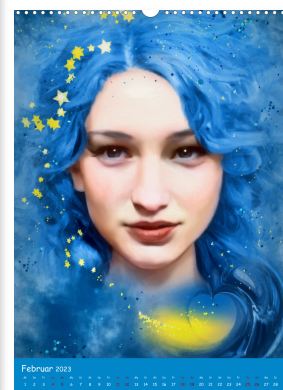

# Verträumte Frauen

von Garrulus glandarius

## Verspielte Portraits traumhafter Weiblichkeit

Ein schönes Gesicht für jeden Monat des Jahres. Sinnlich, verspielt und surreal wirken diese Portraits bezaubernder Frauen. In einer Kombination aus digitaler Malerei und Fraktalkunst entstanden liebevoll detailreiche und stimmungsvolle Bilder von zauberhaften Gesichtern zwischen Traum und Fantasie.