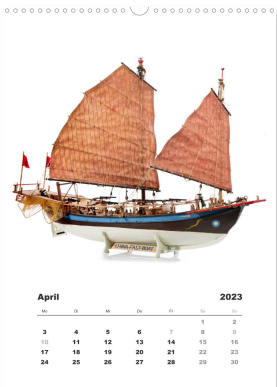

April 2023

Mo	Di	Mi	Do	Fr	Sa	So
						1
2	3	4	5	6	7	8
9	10	11	12	13	14	15
16	17	18	19	20	21	22
23	24	25	26	27	28	29
30