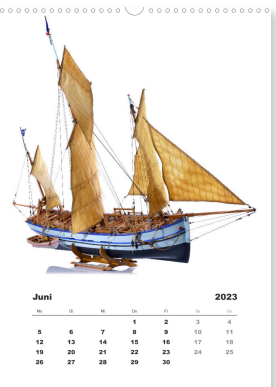

Juni 2023

Mo	Di	Mi	Do	Fr	Sa	So
						1
2	3	4	5	6	7	8
9	10	11	12	13	14	15
16	17	18	19	20	21	22
23	24	25	26	27	28	29
30