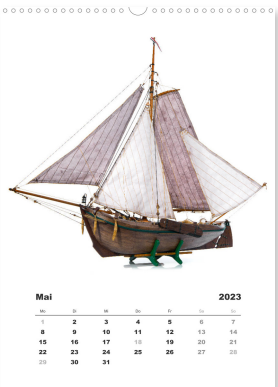

Mai 2023

Mo	Di	Mi	Do	Fr	Sa	So
1	2	3	4	5	6	7
8	9	10	11	12	13	14
15	16	17	18	19	20	21
22	23	24	25	26	27	28
29	30	31