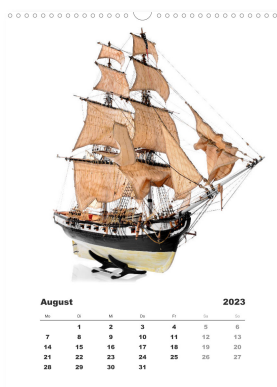

August 2023

Mo	Di	Mi	Do	Fr	Sa	So
1	2	3	4	5	6	7
8	9	10	11	12	13	14
15	16	17	18	19	20	21
22	23	24	25	26	27	28
29	30	31