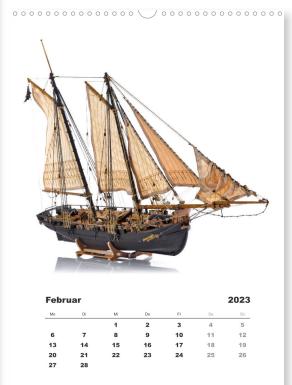

# Historische Segelschiffe - Modellbau

von Georg Hergenhan

## Historische Segelschiffe im Maßstab 1:50

Der Kalender ist mit 12 Vollbild-Motiven historischer Segelschiffe bestückt, die als Modell originalgetreu im Maßstab 1:50 nachgebaut wurden. Jedes Modell ist ein in Handarbeit entstandenes Einzelstück, vom Kiel bis zur Mastspitze. Alle Schiffsmodelle wurden vor weißem Hintergrund fotografiert. Die Originale der Segelschiffmodelle stammen allesamt aus dem 18. und 19. Jahrhundert.

## Historische Segelschiffe Modellbau

Januar 2023

Mo	Di	Mi	Do	Fr	Sa	So
						1
2	3	4	5	6	7	8
9	10	11	12	13	14	15
16	17	18	19	20	21	22
23	24	25	26	27	28	29
30	31					

Februar 2023

Mo	Di	Mi	Do	Fr	Sa	So
		1	2	3	4	5
6	7	8	9	10	11	12
13	14	15	16	17	18	19
20	21	22	23	24	25	26
27	28					