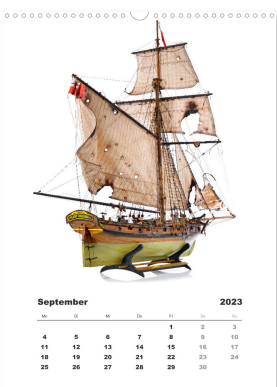

September 2023

Mo	Di	Mi	Do	Fr	Sa	So
						1
2	3	4	5	6	7	8
9	10	11	12	13	14	15
16	17	18	19	20	21	22
23	24	25	26	27	28	29
30