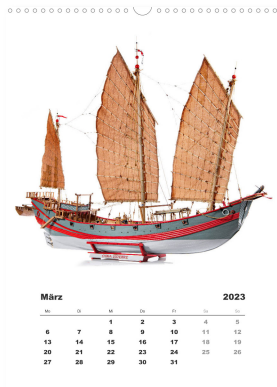

# Historische Segelschiffe - Modellbau

von Georg Hergenhan

## Historische Segelschiffe im Maßstab 1:50

Der Kalender ist mit 12 Vollbild-Motiven historischer Segelschiffe bestückt, die als Modell originalgetreu im Maßstab 1:50 nachgebaut wurden. Jedes Modell ist ein in Handarbeit entstandenes Einzelstück, vom Kiel bis zur Mastspitze. Alle Schiffsmodelle wurden vor weißem Hintergrund fotografiert. Die Originale der Segelschiffmodelle stammen allesamt aus dem 18. und 19. Jahrhundert.

## Historische Segelschiffe Modellbau

Januar 2023

Mo	Di	Mi	Do	Fr	Sa	So
						1
2	3	4	5	6	7	8
9	10	11	12	13	14	15
16	17	18	19	20	21	22
23	24	25	26	27	28	29
30	31					

Februar 2023

Mo	Di	Mi	Do	Fr	Sa	So
		1	2	3	4	5
6	7	8	9	10	11	12
13	14	15	16	17	18	19
20	21	22	23	24	25	26
27	28					