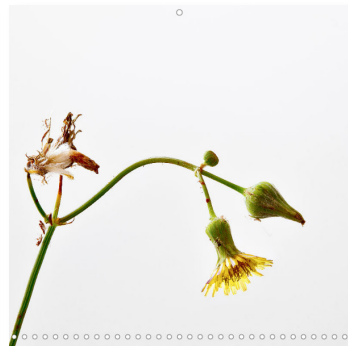

Des fleurs sur le chemin du matin

Le monde merveilleux des plantes, aussi coloré soit-il dans ses manifestations, présente de multiples facettes dans sa capacité à se transformer. Pour assurer l'avenir des espèces, les fleurs doivent se faner et les graines mûrir. Notre photographe Clemens Stenner montre dans ses clichés une partie de la vie des plantes en route vers leur avenir.

MONDAY LUNDI	TUESDAY MARDI	WEDNESDAY MERCREDI	THURSDAY JEUDI	FRIDAY VENDREDI	SAURDAY SAMEDI	SUNDAY DIMANCHE
26	27	28	29	30	31	1
2	3	4	5	6	7	8
9	10	11	12	13	14	15
16	17	18	19	20	21	22
23	24	25	26	27	28	29
30	31	1	2	3	4	5

January · Janvier · Enero · Gennaio · Janeiro