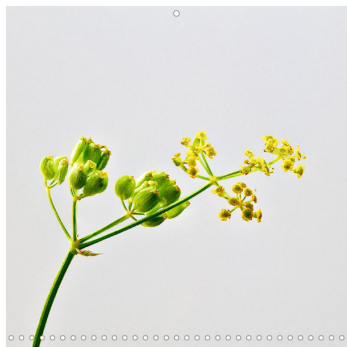

Des fleurs sur le chemin du matin

Le monde merveilleux des plantes, aussi coloré soit-il dans ses manifestations, présente de multiples facettes dans sa capacité à se transformer. Pour assurer l'avenir des espèces, les fleurs doivent se faner et les graines mûrir. Notre photographe Clemens Stenner montre dans ses clichés une partie de la vie des plantes en route vers leur avenir.

MONDAY LUNDI	TUESDAY MARDI	WEDNESDAY MERCREDI	THURSDAY JEUDI	FRIDAY VENDREDI	SAURDAY SAMEDI	SUNDAY DIMANCHE
26	27	28	29	30	31	1
2	3	4	5	6	7	8
9	10	11	12	13	14	15
16	17	18	19	20	21	22
23	24	25	26	27	28	29
30	31	1	2	3	4	5

January · Janvier · Enero · Gennaio · Janeiro