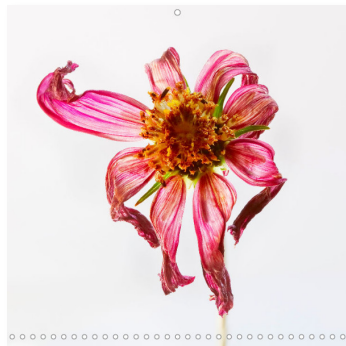

Des fleurs sur le chemin du matin

Le monde merveilleux des plantes, aussi coloré soit-il dans ses manifestations, présente de multiples facettes dans sa capacité à se transformer. Pour assurer l'avenir des espèces, les fleurs doivent se faner et les graines mûrir. Notre photographe Clemens Stenner montre dans ses clichés une partie de la vie des plantes en route vers leur avenir.

MONDAY LUNDI	TUESDAY MARDI	WEDNESDAY MERCREDI	THURSDAY JEUDI	FRIDAY VENDREDI	SAURDAY SAMEDI	SUNDAY DIMANCHE
26	27	28	29	30	31	1
2	3	4	5	6	7	8
9	10	11	12	13	14	15
16	17	18	19	20	21	22
23	24	25	26	27	28	29
30	31	1	2	3	4	5

January · Janvier · Enero · Gennaio · Janeiro