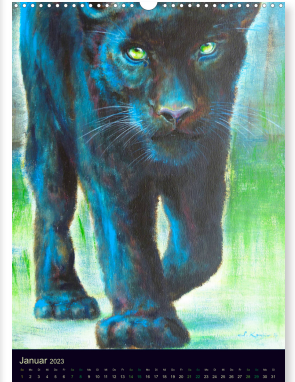

gemalte Tier-Persönlichkeiten

von Sabine Koschier

Heimische und exotische Tiere als farbenfrohe lebendige Porträts, gemalt von der Künstlerin

Für die Künstlerin Sabine Koschier sind Tiere Persönlichkeiten. Ihre Acrylmalerei zeigt Porträts selbstbewusster tierischer Individuen mit einer Seele, deren Blicke berühren. In diesem farbenfrohen Monatskalender sind heimische, wilde und exotische Tier-Persönlichkeiten versammelt: Hahn, Hamster, Pferd und Kuh, Fuchs, Luchs, Esel, Hirsch, Sattelrobbe, Panther, Löwe, Nashorn und Orang-Utan.

Tischauflieger: 14,8 x 21 cm
ISBN: 978-3-675-03673-4

DIN A4: 21 x 29,7 cm
ISBN: 978-3-675-03670-3

DIN A3: 29,7 x 42 cm
ISBN: 978-3-675-03671-0

DIN A2: 42 x 59,4 cm
ISBN: 978-3-675-03672-7

Premium-Kalender: 42 x 59,4 cm
ISBN: 978-3-675-03674-1