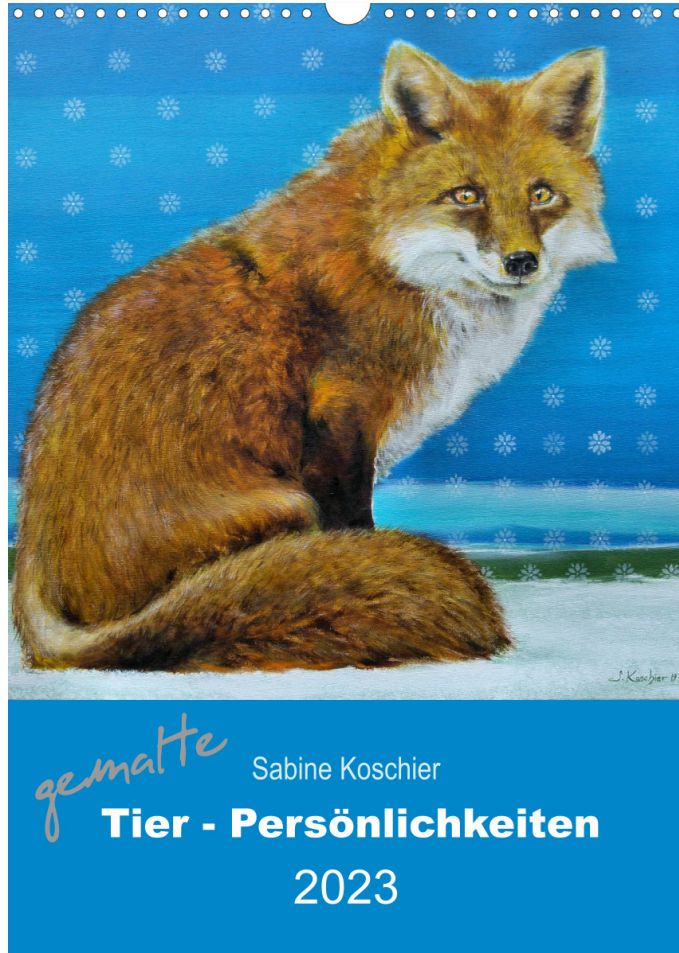

gemalte Tier-Persönlichkeiten

von Sabine Koschier

Heimische und exotische Tiere als farbenfrohe lebendige Porträts, gemalt von der Künstlerin

Für die Künstlerin Sabine Koschier sind Tiere Persönlichkeiten. Ihre Acrylmalerei zeigt Porträts selbstbewusster tierischer Individuen mit einer Seele, deren Blicke berühren. In diesem farbenfrohen Monatskalender sind heimische, wilde und exotische Tier-Persönlichkeiten versammelt: Hahn, Hamster, Pferd und Kuh, Fuchs, Luchs, Esel, Hirsch, Sattelrobbe, Panther, Löwe, Nashorn und Orang-Utan.

Tischauflieger: 14,8 x 21 cm
ISBN: 978-3-675-03673-4

DIN A4: 21 x 29,7 cm
ISBN: 978-3-675-03670-3

DIN A3: 29,7 x 42 cm
ISBN: 978-3-675-03671-0

DIN A2: 42 x 59,4 cm
ISBN: 978-3-675-03672-7

Premium-Kalender: 42 x 59,4 cm
ISBN: 978-3-675-03674-1