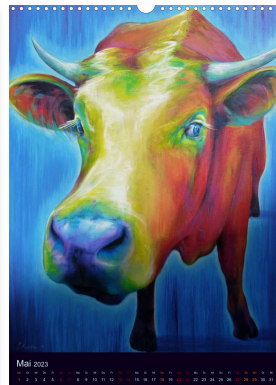

gemalte Tier-Persönlichkeiten

von Sabine Koschier

Heimische und exotische Tiere als farbenfrohe lebendige Porträts, gemalt von der Künstlerin

Für die Künstlerin Sabine Koschier sind Tiere Persönlichkeiten. Ihre Acrylmalerei zeigt Porträts selbstbewusster tierischer Individuen mit einer Seele, deren Blicke berühren. In diesem farbenfrohen Monatskalender sind heimische, wilde und exotische Tier-Persönlichkeiten versammelt: Hahn, Hamster, Pferd und Kuh, Fuchs, Luchs, Esel, Hirsch, Sattelrobbe, Panther, Löwe, Nashorn und Orang-Utan.

Tischauflieger: 14,8 x 21 cm
ISBN: 978-3-675-03673-4

DIN A4: 21 x 29,7 cm
ISBN: 978-3-675-03670-3

DIN A3: 29,7 x 42 cm
ISBN: 978-3-675-03671-0

DIN A2: 42 x 59,4 cm
ISBN: 978-3-675-03672-7

Premium-Kalender: 42 x 59,4 cm
ISBN: 978-3-675-03674-1