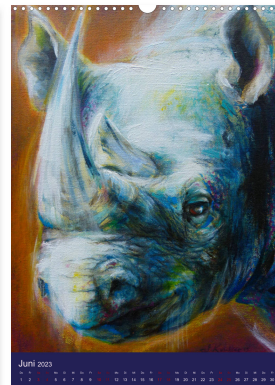

gemalte Tier-Persönlichkeiten

von Sabine Koschier

Heimische und exotische Tiere als farbenfrohe lebendige Porträts, gemalt von der Künstlerin

Für die Künstlerin Sabine Koschier sind Tiere Persönlichkeiten. Ihre Acrylmalerei zeigt Porträts selbstbewusster tierischer Individuen mit einer Seele, deren Blicke berühren. In diesem farbenfrohen Monatskalender sind heimische, wilde und exotische Tier-Persönlichkeiten versammelt: Hahn, Hamster, Pferd und Kuh, Fuchs, Luchs, Esel, Hirsch, Sattelrobbe, Panther, Löwe, Nashorn und Orang-Utan.

Tischauflieger: 14,8 x 21 cm
ISBN: 978-3-675-03673-4

DIN A4: 21 x 29,7 cm
ISBN: 978-3-675-03670-3

DIN A3: 29,7 x 42 cm
ISBN: 978-3-675-03671-0

DIN A2: 42 x 59,4 cm
ISBN: 978-3-675-03672-7

Premium-Kalender: 42 x 59,4 cm
ISBN: 978-3-675-03674-1