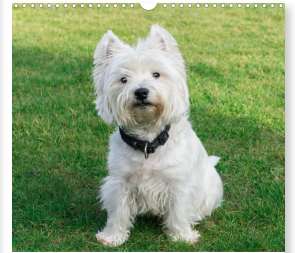

Mo	Di	Mi	Do	Fr	Sa	So
1	2	3	4	5	6	7
8	9	10	11	12	13	14
15	16	17	18	19	20	21
22	23	24	25	26	27	28
29	30					

Februar 2023