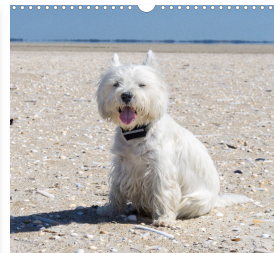

Mo	Di	Mi	Do	Fr	Sa	So
1	2	3	4	5	6	7
8	9	10	11	12	13	14
15	16	17	18	19	20	21
22	23	24	25	26	27	28
29	30	31				

Juni 2023