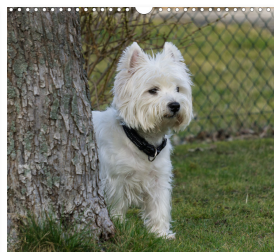

Mo	Di	Mi	Do	Fr	Sa	So
1	2	3	4	5	6	7
8	9	10	11	12	13	14
15	16	17	18	19	20	21
22	23	24	25	26	27	28
29	30	31				

Oktober 2023