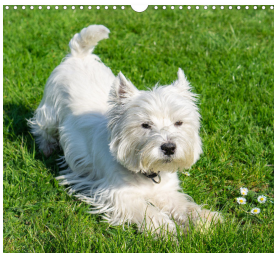

Mo	Di	Mi	Do	Fr	Sa	So
1	2	3	4	5	6	7
8	9	10	11	12	13	14
15	16	17	18	19	20	21
22	23	24	25	26	27	28
29	30	31				

März 2023